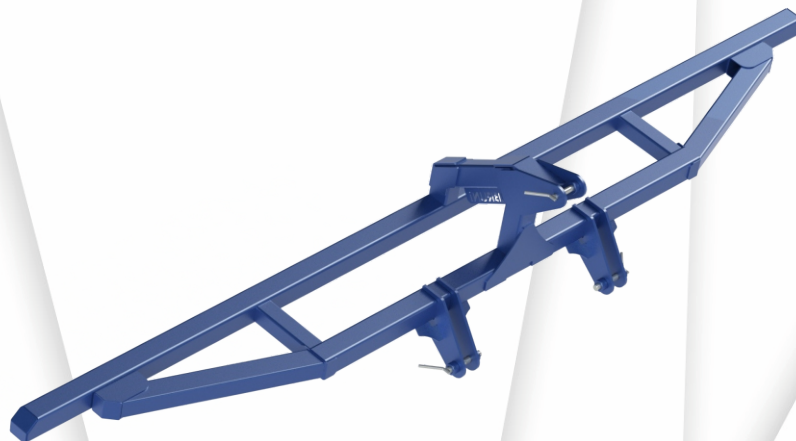

LINEA DE CHASIS

Sistema 3 puntos

Construido en caño estructural 100x100

Versatilidad de montaje a múltiples distancias