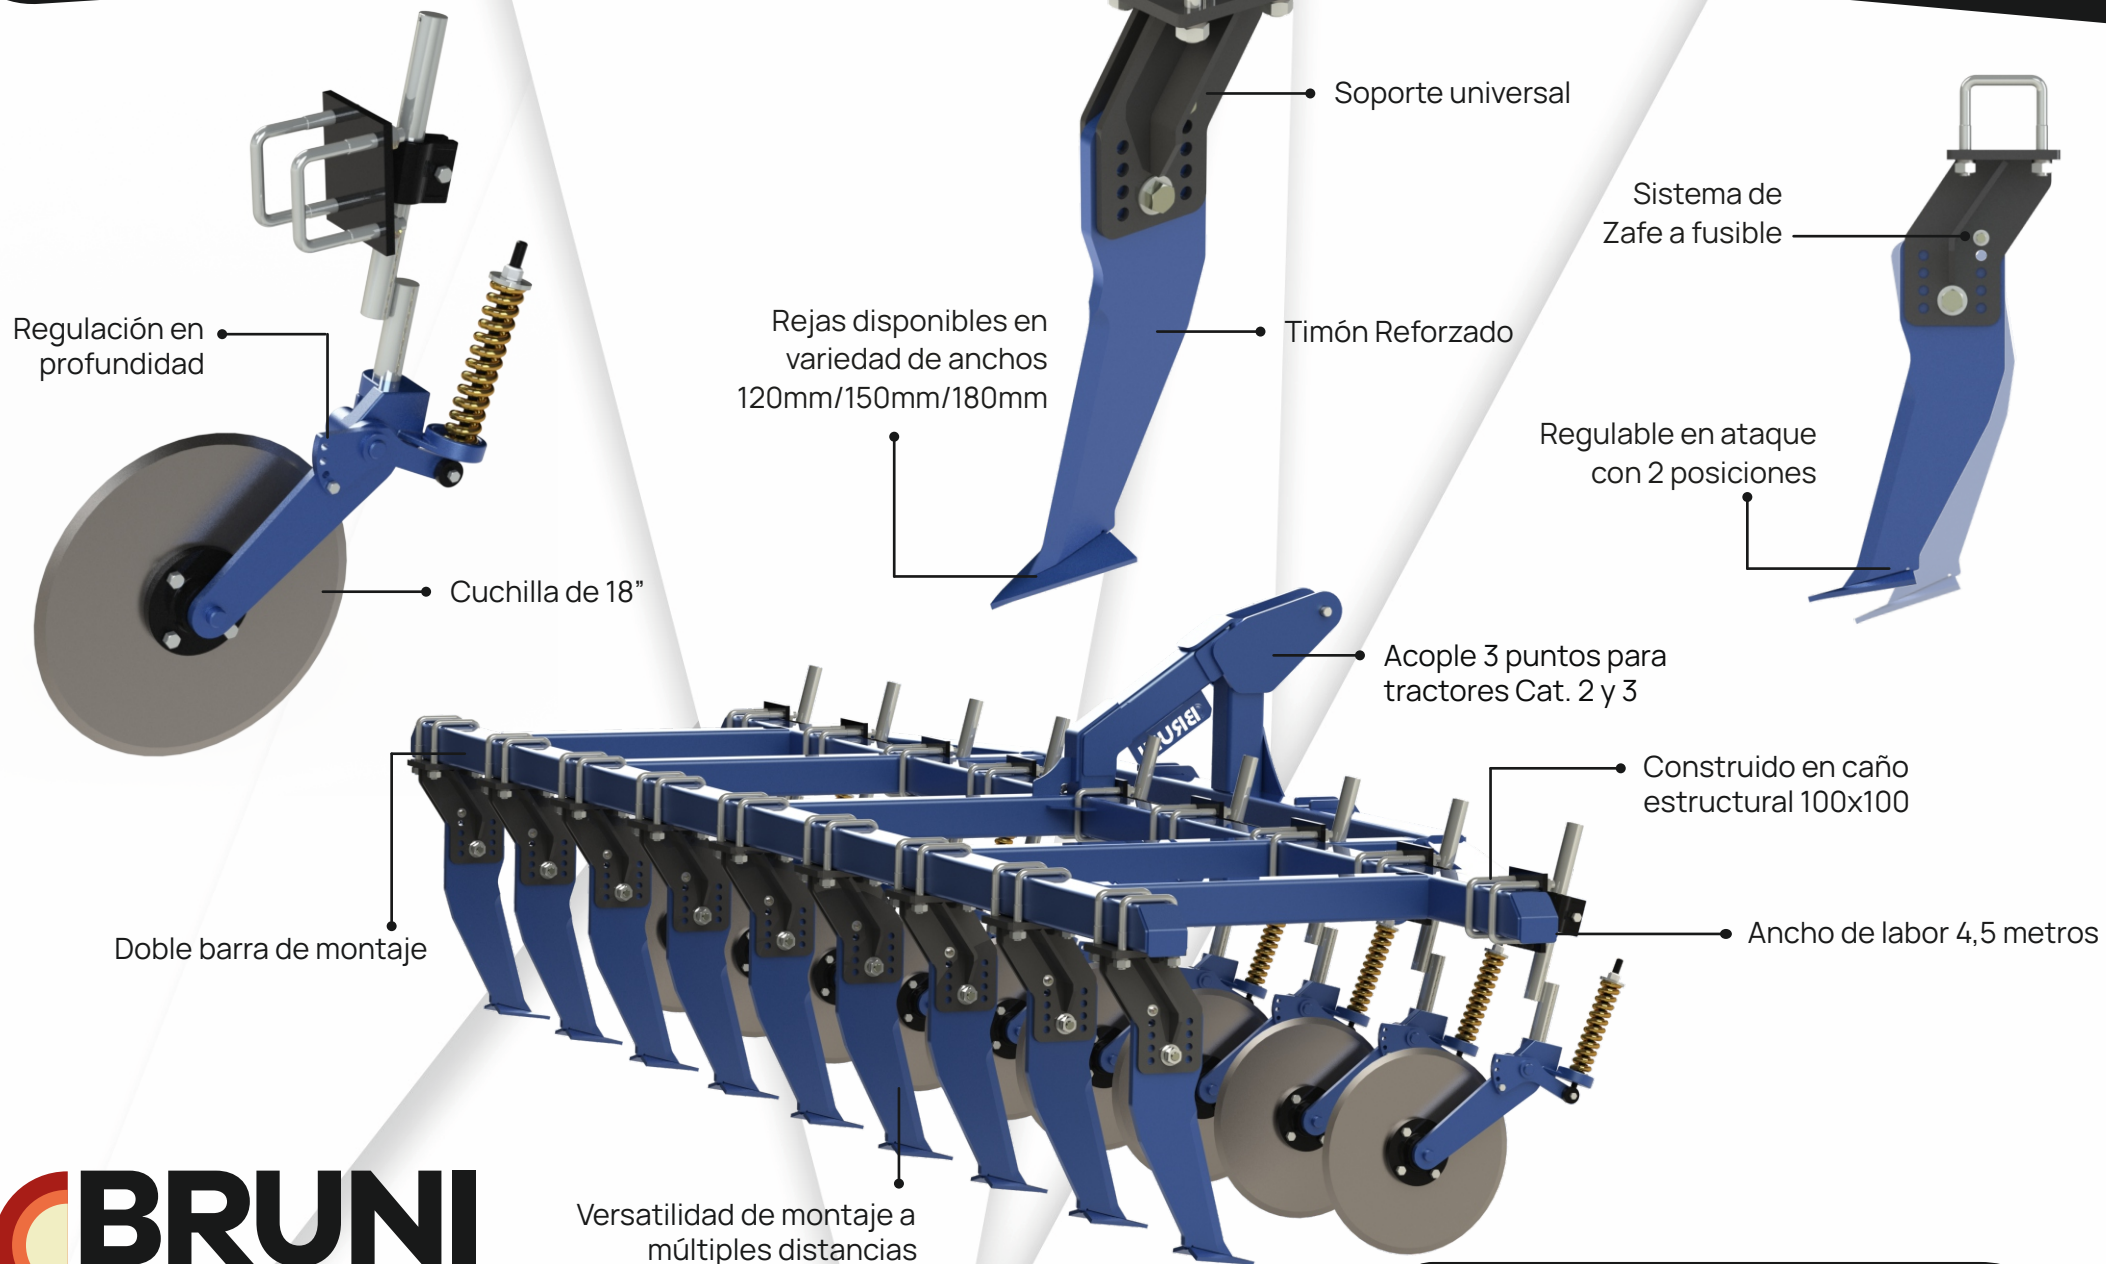

Rejas cementadas recambiables abulonadas
Ancho de trabajo de 70 cm y 52 cm

Cuchilla de corte integrada

Doble rueda niveladora

Compatible con **CARPIMAX PRO**

Acople 3 puntos para tractores Cat. 2 y 3

Construido en caño estructural 100x100

Ancho de labor 4,5 metros

Montaje a 70 cm o 52cm

BRUNI
INDUSTRIA METALÚRGICA AGRÍCOLA

CHASIS CHS-MAX
para tres puntos

CUCHILLA CON ZAFE

SUBSOLADOR

CHASIS CHS-XS

Acople 3 puntos para tractores Cat. 2 y 3

LINEA DE CHASIS

Sistema 3 puntos

Construido en caño estructural 100x100

Versatilidad de montaje a múltiples distancias

CHASIS CHS-MAX PRO

Una línea de chasis que se adapta a tus necesidades

Ancho de labor **2 metros**
Gran maniobrabilidad

Ancho de labor **4,5 metros**
Barra Simple porta herramientas

Ancho de labor **4,5 metros**
Doble barra porta herramientas

ESCARMAX

Para un laboreo uniforme y parejo en el lote

ESCARMAX es un sistema nivelador desarrollado para potenciar el rendimiento de tus escardillos en todo tipo de cultivos