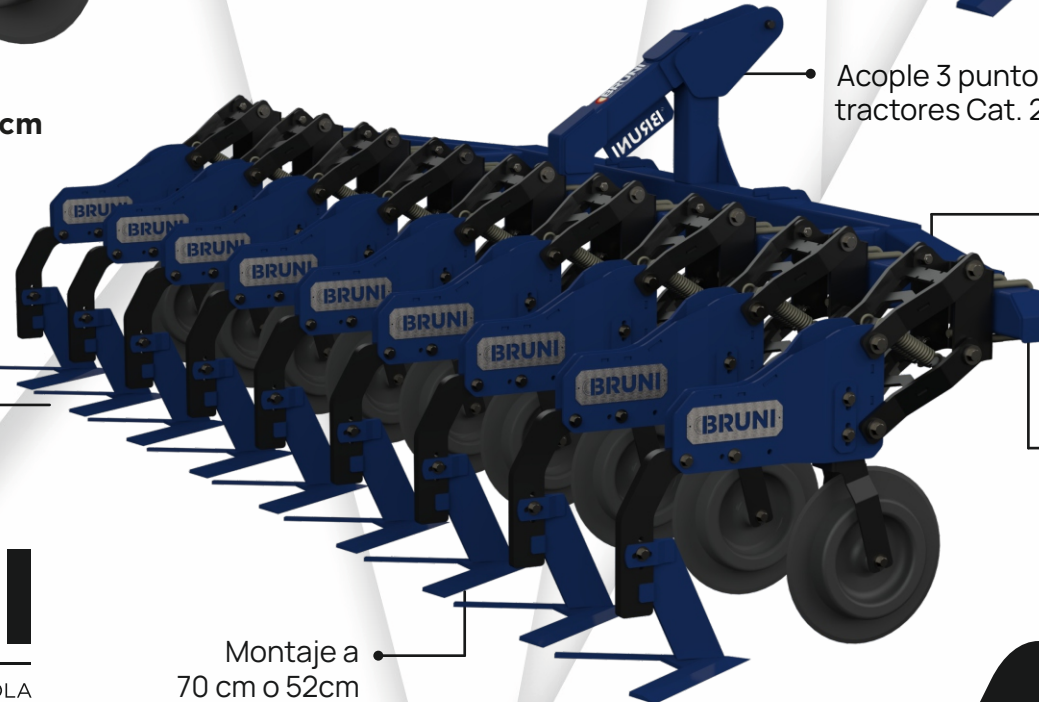

CUERPO NIVELADOR

Más precisión para tu CARPIMAX PRO

Placa de fijación rebatible, para colocarlos en una misma línea con grampas 100x100, compatibles con otros implementos **BRUNI**

Permite regular la altura en tres posiciones

Rejas cementadas recambiables abulonadas
Ancho de trabajo de 70 cm y 52 cm

Construido en caño estructural 100x100x4,75

Acople 3 puntos para tractores Cat. 2 y 3

Ancho total 4,5 metros

Montaje a 70 cm o 52cm

Rejas cementadas recambiables, disponibles en **35, 40, 45, 50 y 55 cm**

Aplicable a todos los cultivos, maíz, soja, maní, girasol, poroto, hortalizas en líneas. Sistemas intensivos e extensivos

• Estructura reforzada

• Cuchilla abresurco con doble niveladora

• Regulación simple en altura de escardillo

Acople 3 puntos para tractores Cat. 2 y 3

Construido en caño estructural 100x100

Ancho de labor 4,5 metros

Montaje a 70 cm o 52cm