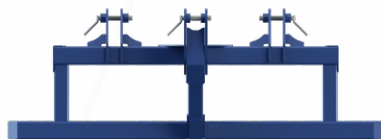

CUERPO NIVELADOR

Más precisión para tu CARPIMAX PRO

Placa de fijación rebatible, para colocarlos en una misma línea con grampas 100x100, compatibles con otros implementos **BRUNI**

Permite regular la altura en tres posiciones

CUERPO NIVELADOR

Más precisión para tu **CARPIMAX PRO**

Placa de fijación rebatible, para colocarlos en una misma línea con grampas 100x100, compatibles con otros implementos **BRUNI**

Permite regular la altura en tres posiciones

LINEA DE CHASIS

Sistema 3 puntos

Construido en caño estructural 100x100

Versatilidad de montaje a múltiples distancias

CHASIS CHS-MAX PRO

Una línea de chasis que se adapta a tus necesidades

Ancho de labor **2 metros**
Gran maniobrabilidad

Ancho de labor **4,5 metros**
Barra Simple porta herramientas

Ancho de labor **4,5 metros**
Doble barra porta herramientas

ESCARMAX

Para un laboreo uniforme y parejo en el lote

ESCARMAX es un sistema nivelador desarrollado para potenciar el rendimiento de tus escardillos en todo tipo de cultivos